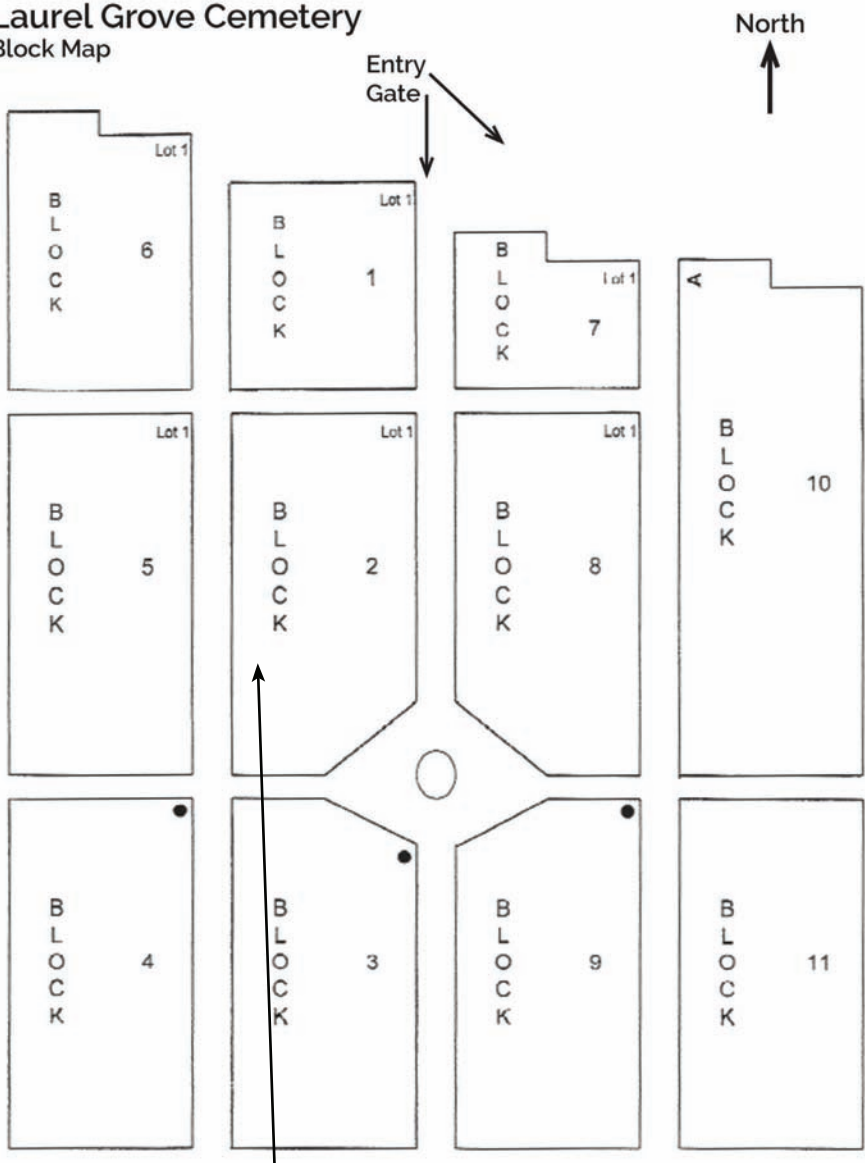

**North**

Row 8	7	6	5	4	3	2	1
				↑			
	104 77	76 50	75 51	49 25	48 26	24 1	23 2
	103 78	74 52	73 53	47 27	46 28	22 3	21 4
	102 79	72 54	71 55	45 29	44 30	20 5	19 6
	101 80	70 56	69 57	43 31	42 32	18 7	17 8
	100 81	68 58	67 59	41 33	40 34	16 9	15 10
	99 82	66 60	65 61	39 35	38 36	14 11	13 12
	97 84	64 62	63 62 1/2	37 & A 36A			
	96 85						
	95 86						
	94 87						
	93 88						
	92 89						
	91 90						

**Laurel Grove Cemetery**  
Block Map

**Block 2**